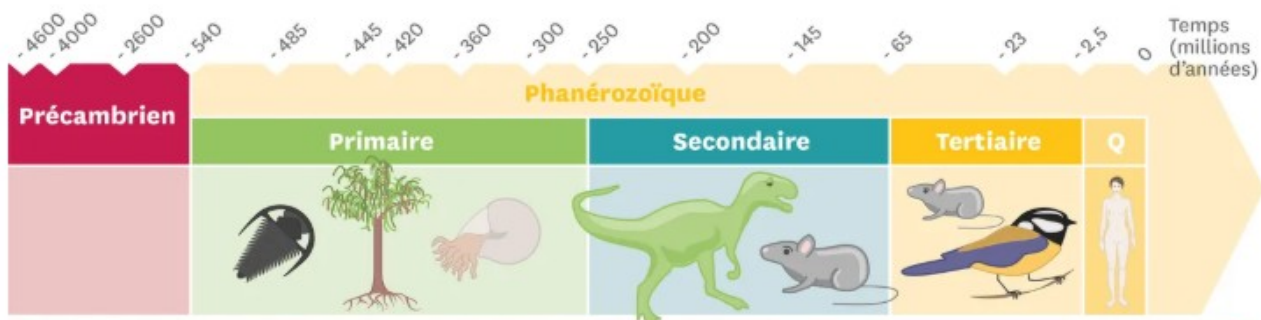

Evolution de la biodiversité

Observation : la biodiversité change au cours du temps

Modifie

Construction d'un savoir scientifique

Explique

Théorie scientifique : le vivant évolue par sélection naturelle

CONSTAT

MÉCANISMES

CONSÉQUENCE

La biodiversité change au cours du temps

Mutation +
Brassages gé-
nétiques
➤ diversité des populations

Action de l'environnement

Sélection naturelle
➤ tri des individus

Évolution de la biodiversité