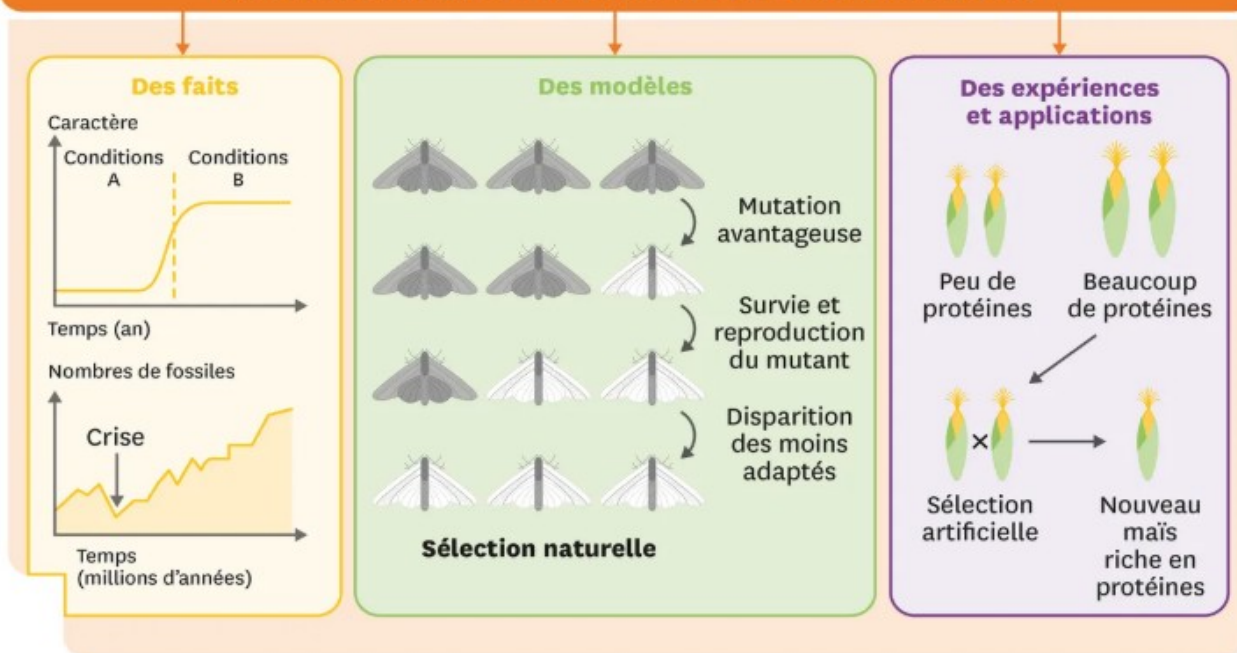

Evolution de la biodiversité

Observation : la biodiversité change au cours du temps

Modifie

Construction d'un savoir scientifique

Explique

Théorie scientifique : le vivant évolue par sélection naturelle

CONSTAT

MÉCANISMES

CONSÉQUENCE

La biodiversité change au cours du temps

Mutation +
Brassages gé-
nétiques
➤ diversité des populations

Action de l'environnement

Sélection naturelle
➤ tri des individus

Évolution de la biodiversité