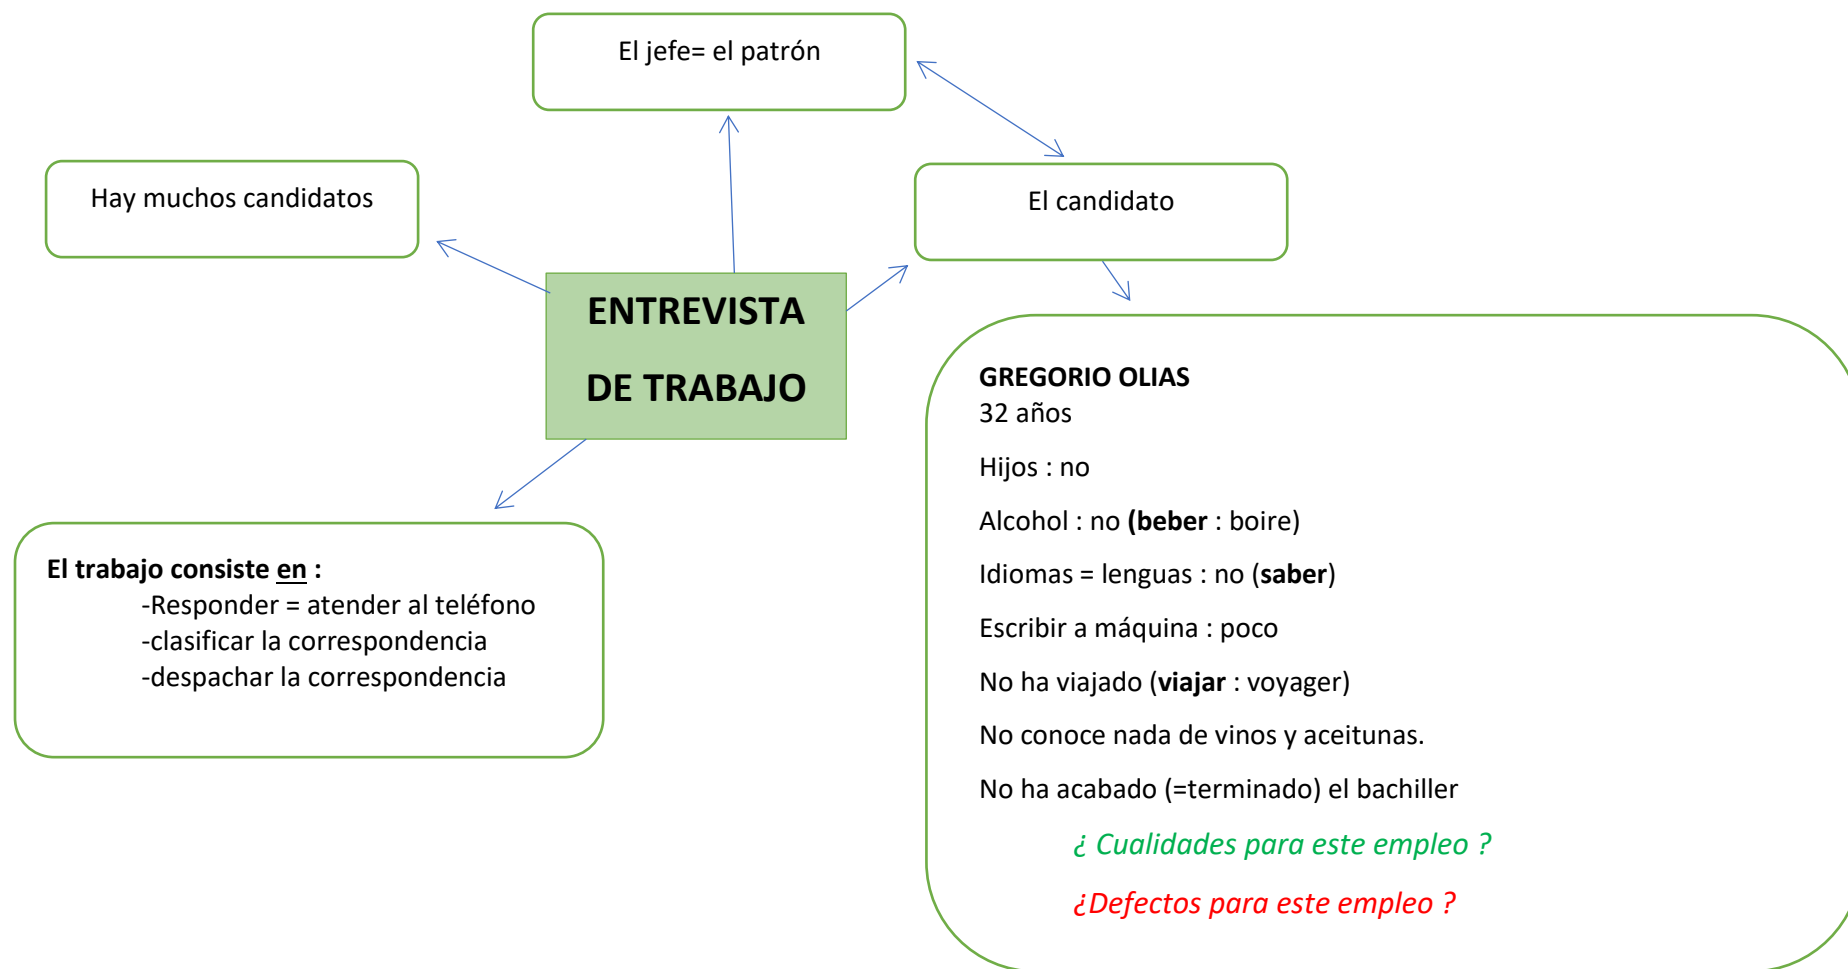

**CO : entrevista de trabajo (olías)+ EOC**

El jefe= el patrón

Hay muchos candidatos

**ENTREVISTA  
DE TRABAJO**

El candidato

**El trabajo consiste en :**  
-Responder = atender al teléfono  
-clasificar la correspondencia  
-despachar la correspondencia

**GREGORIO OLIAS**  
32 años  
Hijos : no  
Alcohol : no (**beber** : boire)  
Idiomas = lenguas : no (**saber**)  
Escribir a máquina : poco  
No ha viajado (**viajar** : voyager)  
No conoce nada de vinos y aceitunas.  
No ha acabado (=terminado) el bachiller  
*¿ Cualidades para este empleo ?*  
*¿ Defectos para este empleo ?*