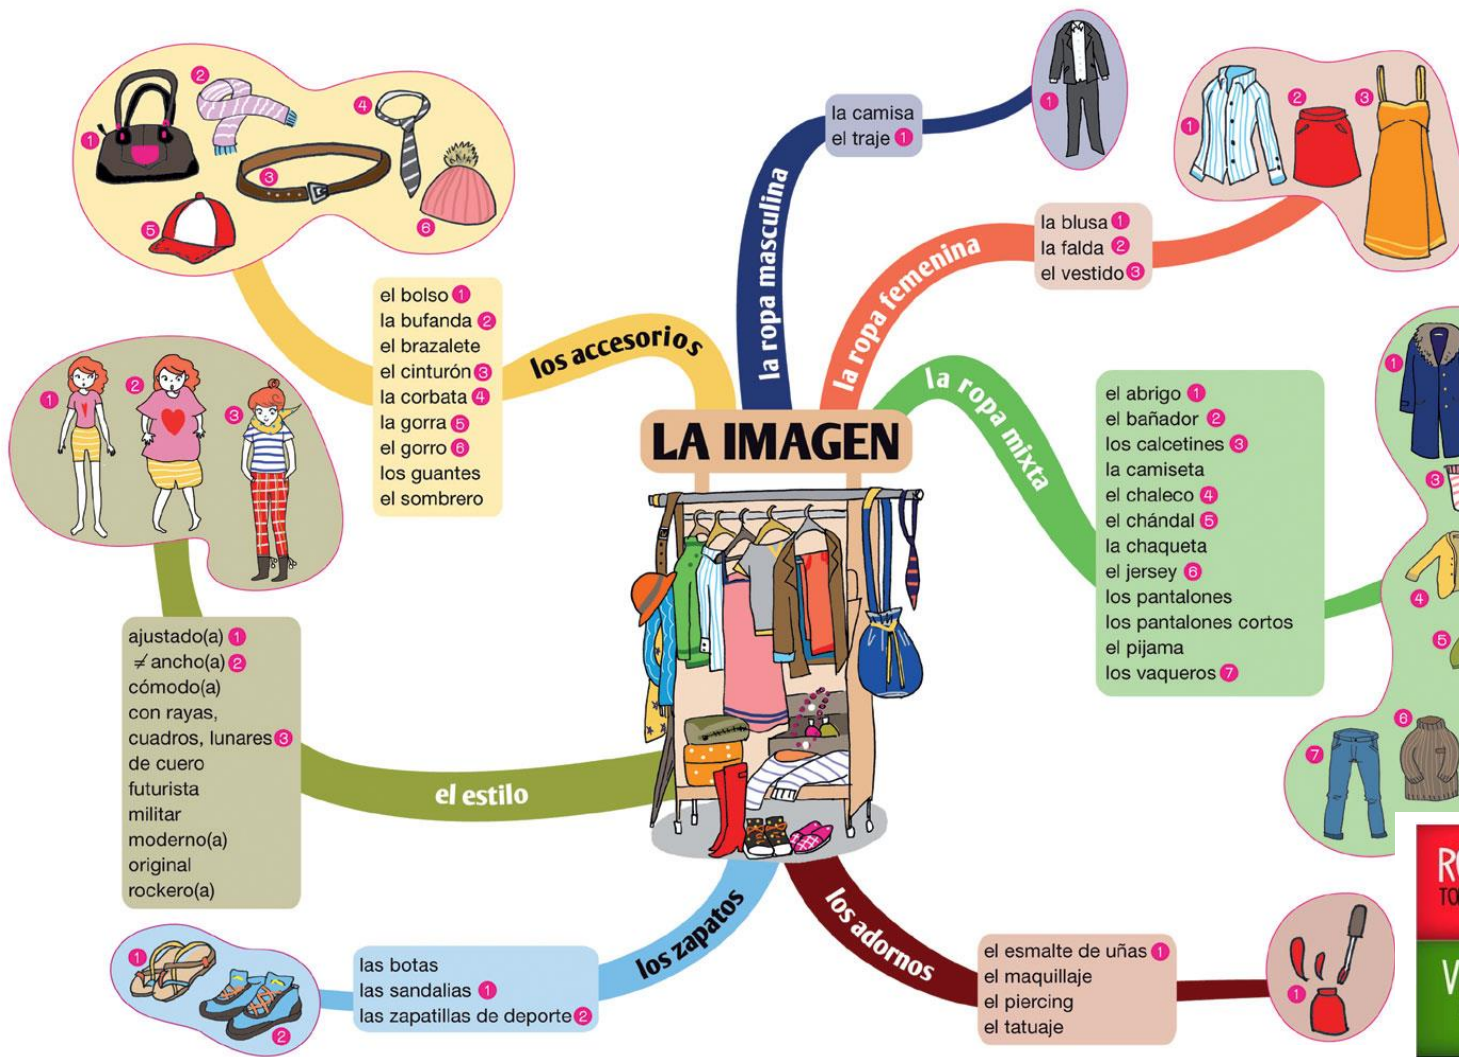

FICHE OUTIL : La ropa y los accesorios + los colores.

ROJO TOMATE	NARANJA ZANAHORIA	AMARILLO LIMÓN
VERDE HOJA	AZUL MAR	LILA VIOLETA
NEGRO GATO	NUBES BLANCO	MARRÓN TRONCO
ROSA CERDITO	GRIS ELEFANTE	

**Attention
aux
accords !**